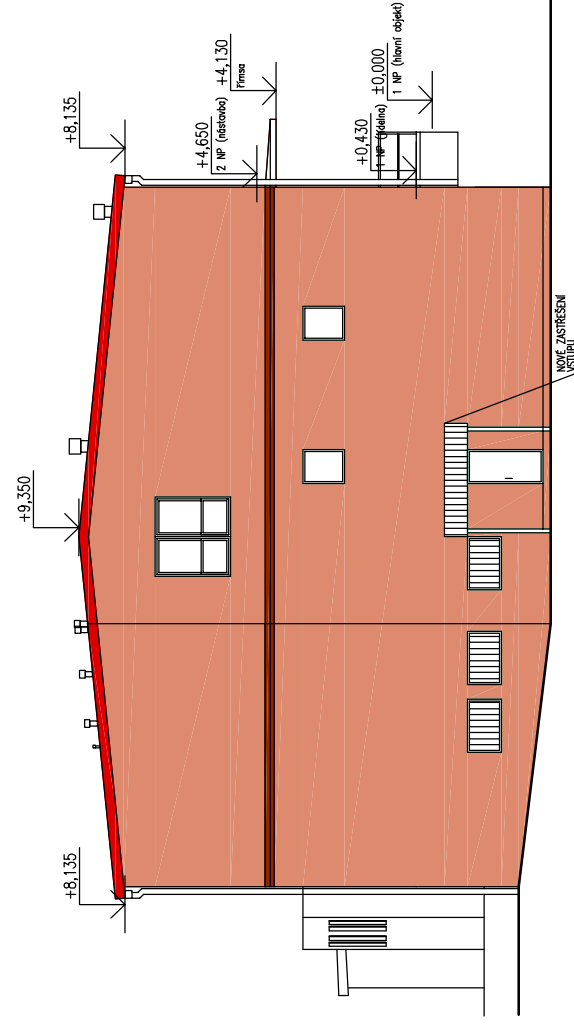

POHLED VÝCHODNÍ

POHLED ZÁPADNÍ

POHLED SEVERNÍ

POZNÁMKA:

Barevné řešení nové přístavby fasády je nutné sladit se stávajícím barevným řešením hlavní fasády objektu směrem do náměstí. Jedná se o dva odstíny světlejší a tmavší.

Vypracoval:	Kontroloval:	Místo:	
J. Čichra	ing. M. Louda	ZŠ Komenského, Komenského nám. 198, 278 01 Kralupy n.Vlt.	
Investor:		Stupeň dokumentace:	
Město Kralupy nad Vltavou		UR+SP	
Palackého 1, 278 01 Kralupy n.Vlt.		Měřítko:	1:200
Projekt:		Datum:	03/2016
Stavební úpravy objektu č.p.198 – přístavba nad jídelnou v ZŠ Komenského nám. 198		Archivní číslo:	16-03-01 D.1.1.1.1
Profese:		Název výkresu:	POHLEDY ARCHITEKTONICKÉ
D.1.1 ARCHITEKTONICKO STAVEBNÍ ŘEŠENÍ			Kopie