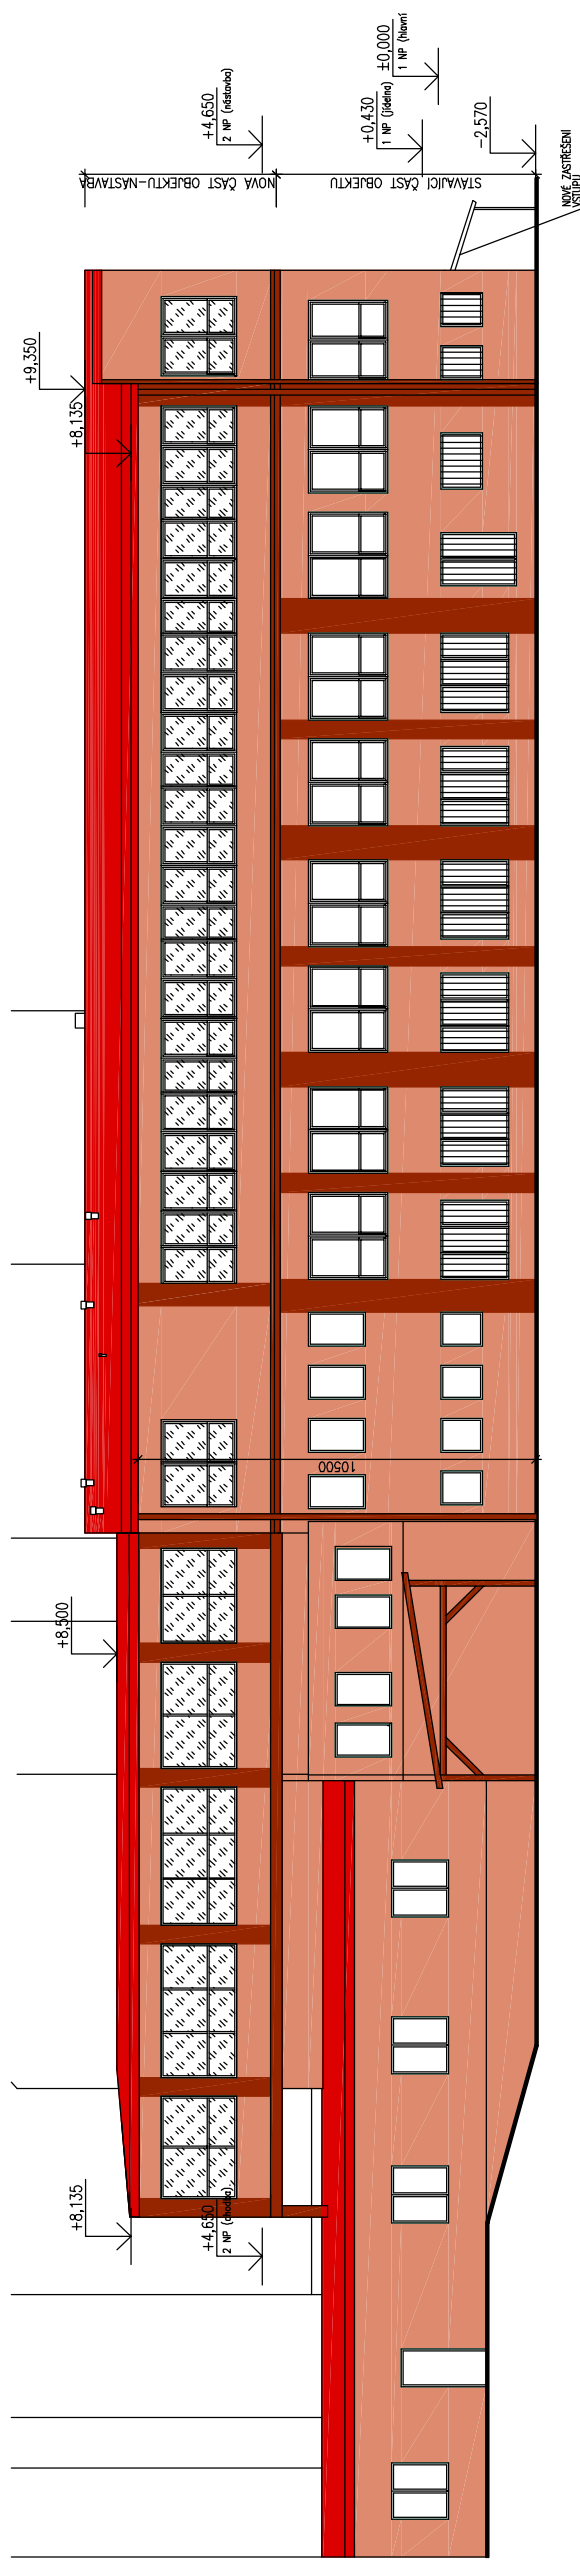

POHLED VÝCHODNÍ

POHLED ZÁPADNÍ

POHLED SEVERNÍ

POZNÁMKA:

Barevné řešení nové přístavby fasády je nutné sladit se stávajícím barevným řešením hlavní fasády objektu směrem do náměstí. Jedná se o dva odstíny světlejší a tmavší.

Vypracoval:	Kontroloval:	Místo:	
J. Čichra	ing. M. Louda	ZŠ Komenského, Komenského nám. 198, 278 01 Kralupy n.Vlt.	
Investor:		Stupeň dokumentace:	
Město Kralupy nad Vltavou		UR+SP	
Palackého 1, 278 01 Kralupy n.Vlt.		Měřítko:	1:200
Projekt:		Datum:	03/2016
Stavební úpravy objektu č.p.198 – přístavba nad jídelnou v ZŠ Komenského nám. 198		Archivní číslo:	16-03-01 D.1.1.1.1
Profese:		Název výkresu:	POHLEDY ARCHITEKTONICKÉ
D.1.1 ARCHITEKTONICKO STAVEBNÍ ŘEŠENÍ			Kopie