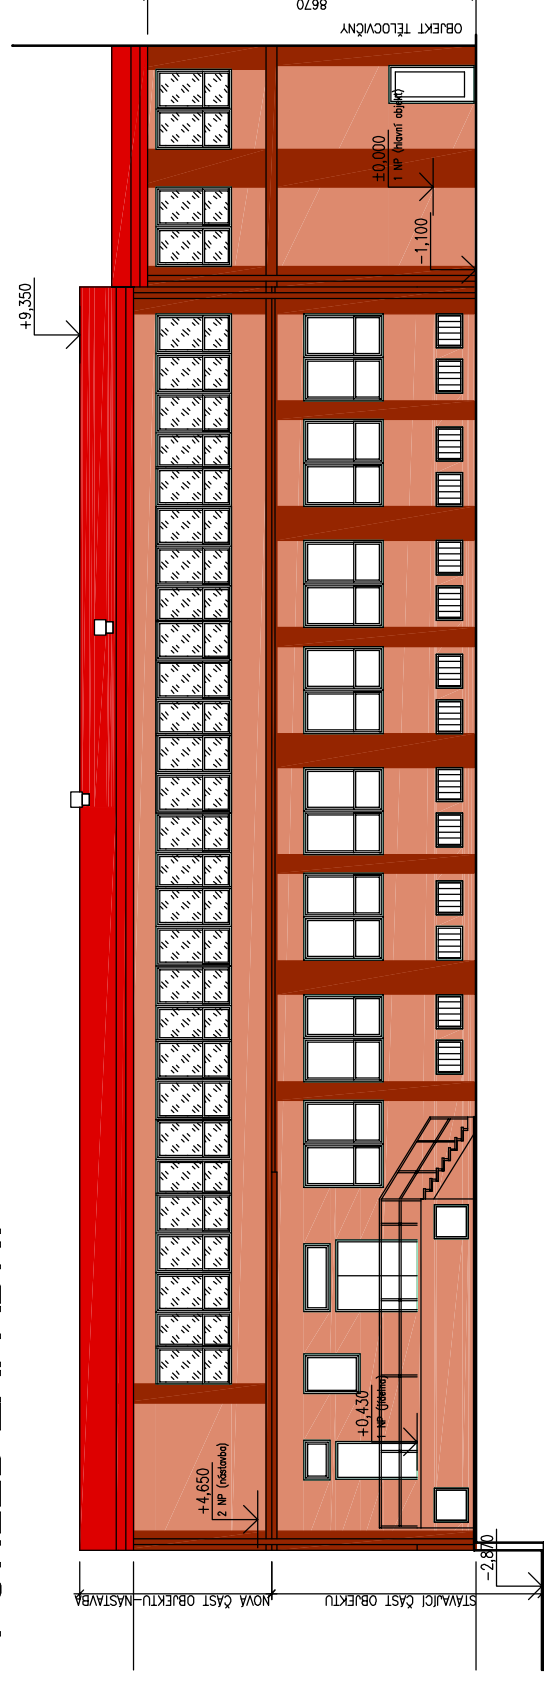

POHLED VÝCHODNÍ

POHLED ZÁPADNÍ

POHLED SEVERNÍ

POZNÁMKA:

Barevné řešení nové přístavby fasády je nutné sladit se stávajícím barevným řešením hlavní fasády objektu směrem do náměstí. Jedná se o dva odstíny světlejší a tmavší.

Vypracoval:	Kontroloval:	Místo:	
J. Čichra	ing. M. Louda	ZŠ Komenského, Komenského nám. 198, 278 01 Kralupy n.Vlt.	
Investor:		Stupeň dokumentace:	
Město Kralupy nad Vltavou		UR+SP	
Palackého 1, 278 01 Kralupy n.Vlt.		Měřítko:	1:200
Projekt:		Datum:	03/2016
Stavební úpravy objektu č.p.198 – přístavba nad jídelnou v ZŠ Komenského nám. 198		Archivní číslo:	16-03-01 D.1.1.1.1
Profese:		Název výkresu:	POHLEDY ARCHITEKTONICKÉ
D.1.1 ARCHITEKTONICKO STAVEBNÍ ŘEŠENÍ			Kopie